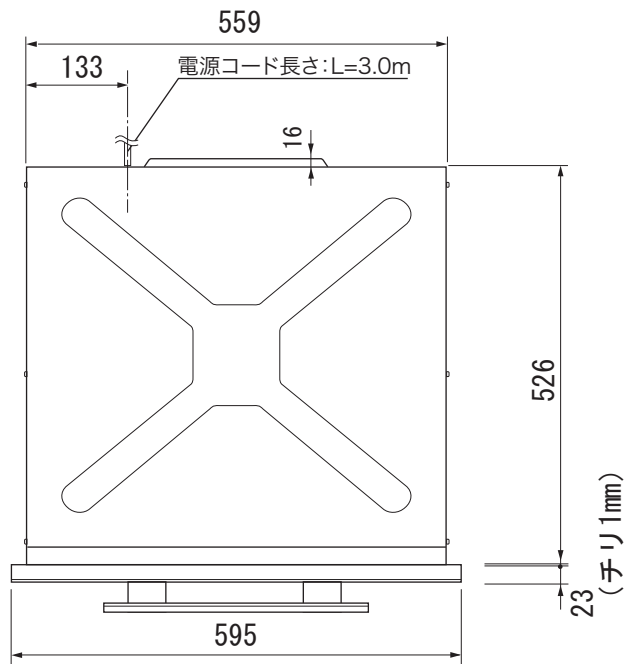

平面図

**Miele**

外形寸法図

電気オープンレンジ  
(電子レンジ機能付)

型式：H 6800 BM

単位：mm

型式名	H 6800 BM	
タイプ	電気オープンレンジ (電子レンジ機能付)	
設置方法	ビルトイン専用	
電源 V / Hz	単相200V 50または60Hz	
定格消費電力	電子レンジ	1.8kW 50Hz 1.8kW 60Hz
	オープン	3.3kW
電子レンジ出力	80W, 150W, 450W, 600W, 850W, 1000W	
接続方法	コンセント接続20A	
庫内容量	43L	
外形寸法(W×H×D)	595×455.5×565	
開口寸法 (W×H×D)	トルユニット	560~568×450~452×550以上
	アンダーカウンター	560~568×460~465×550以上
質量	45.5kg	

正面図

側面図