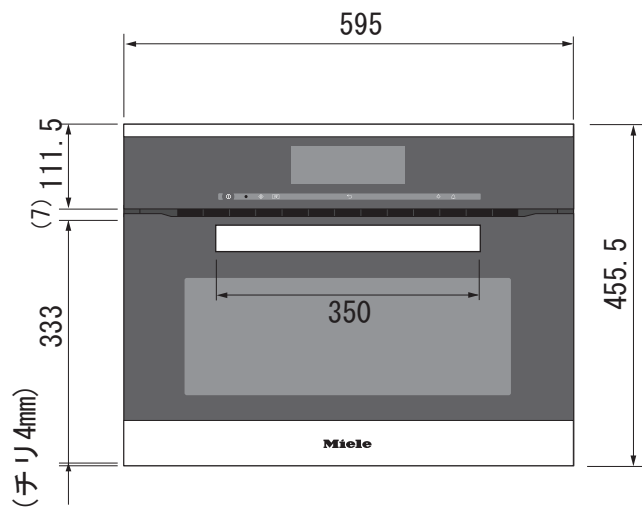

平面図

**Miele**

外形寸法図

電気オープンレンジ  
(電子レンジ機能付)

型式：H 6800 BM

単位：mm

型式名	H 6800 BM	
タイプ	電気オープンレンジ (電子レンジ機能付)	
設置方法	ビルトイン専用	
電源 V / Hz	単相200V 50または60Hz	
定格消費電力	電子レンジ	1.8kW 50Hz 1.8kW 60Hz
	オープン	3.3kW
電子レンジ出力	80W, 150W, 450W, 600W, 850W, 1000W	
接続方法	コンセント接続20A	
庫内容量	43L	
外形寸法(W×H×D)	595×455.5×565	
開口寸法 (W×H×D)	トルユニット	560~568×450~452×550以上
	アンダーカウンター	560~568×460~465×550以上
質量	45.5kg	

正面図

側面図