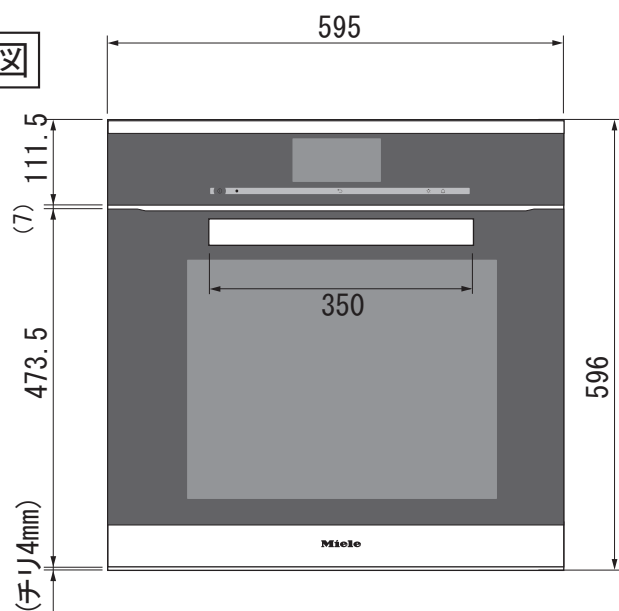

## 外形寸法図

### 電気オーブン

型式：H 6860 BP

単位：mm

型式名	H 6860 BP	
タイプ	電気オーブン	
設置方法	ビルトイン専用	
電源 V / Hz	単相200V 50または60Hz	
定格消費電力	3.5kW	
接続方法	コンセント接続20A 	
電源コード長	1.9m	
質量	47kg	
外形寸法 (W×H×D)	595×596×570 (つまみ含まず)	
開口寸法 (W×H×D)	トルユニット	560~568×593~595×550以上
	アンダーカウンター	560~568×600×550以上

## 平面図

## 正面図