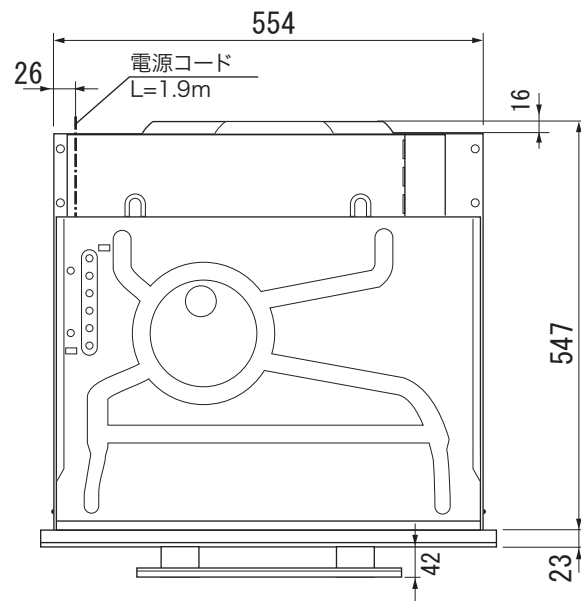

Miele

外形寸法図

電気オーブン

型式：H 6860 BP

単位：mm

型式名	H 6860 BP	
タイプ	電気オーブン	
設置方法	ビルトイン専用	
電源 V / Hz	単相200V 50または60Hz	
定格消費電力	3.5kW	
接続方法	コンセント接続20A	
電源コード長	1.9m	
質量	47kg	
外形寸法 (W×H×D)	595×596×570 (つまみ含まず)	
開口寸法 (W×H×D)	トルユニット	560~568×593~595×550以上
	アンダーカウンター	560~568×600×550以上

平面図