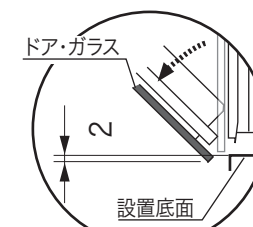

Miele

外形寸法図

電気オーブン

型式:H 5240BP

単位: mm

| | |
|-------------|--|
| 型式名 | H 5240BP |
| タイプ | 電気オーブン |
| 設置方法 | ビルトイン専用 |
| 電源 V / Hz | 単相200V 50&60Hz |
| 定格消費電力 | 3.6kW |
| 接続方法 | コンセント接続20A  |
| 電源コード長 | 1.9m |
| 質量 | 52.7kg |
| 外形寸法(WxDxH) | 595x572x596 |
| 開口寸法(WxDxH) | トルユニット 560-568x555x593-595 |
| | アンダーカウンター 560-568x555x593-595 |

平面図

正面図

側面図

ガラスドア面は、
設置底面より
-2mmを通る

ガラスドア面は、
前回の状態で
設置底面+2.2mm