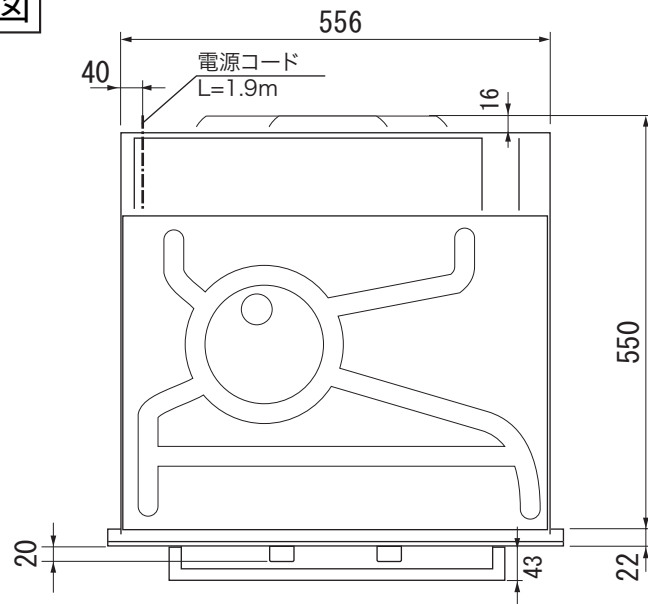

Miele

外形寸法図

電気オーブン

型式:H 5240BP

単位: mm

| | |
|-------------|--|
| 型式名 | H 5240BP |
| タイプ | 電気オーブン |
| 設置方法 | ビルトイン専用 |
| 電源 V / Hz | 単相200V 50&60Hz |
| 定格消費電力 | 3.6kW |
| 接続方法 | コンセント接続20A  |
| 電源コード長 | 1.9m |
| 質量 | 52.7kg |
| 外形寸法(WxDxH) | 595x572x596 |
| 開口寸法(WxDxH) | トルユニット 560-568x555x593-595 |
| | アンダーカウンター 560-568x555x593-595 |

平面図

正面図

側面図

ガラスドア面は、
設置底面より
-2mmを通る

ガラスドア面は、
前回の状態で
設置底面+2.2mm