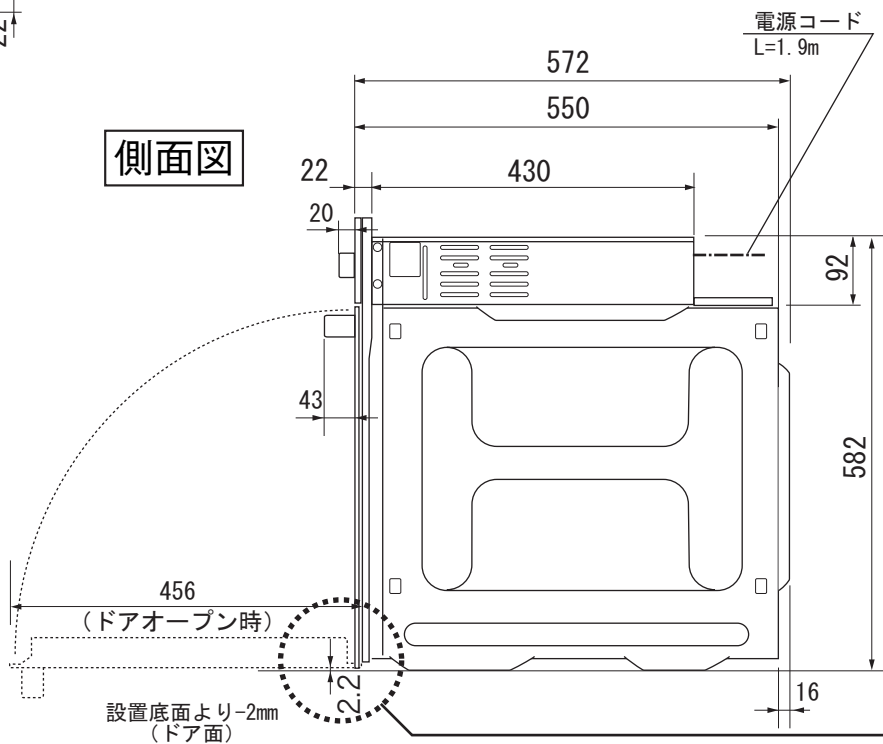

Miele

外形寸法図

電気オーブン

型式:H 5240BP

単位: mm

| | |
|-------------|--|
| 型式名 | H 5240BP |
| タイプ | 電気オーブン |
| 設置方法 | ビルトイン専用 |
| 電源 V / Hz | 単相200V 50&60Hz |
| 定格消費電力 | 3.6kW |
| 接続方法 | コンセント接続20A  |
| 電源コード長 | 1.9m |
| 質量 | 52.7kg |
| 外形寸法(WxDxH) | 595x572x596 |
| 開口寸法(WxDxH) | トルユニット 560-568x555x593-595 |
| | アンダーカウンター 560-568x555x593-595 |

平面図

正面図

側面図

ガラスドア面は、
設置底面より
-2mmを通る

ガラスドア面は、
前回の状態で
設置底面+2.2mm