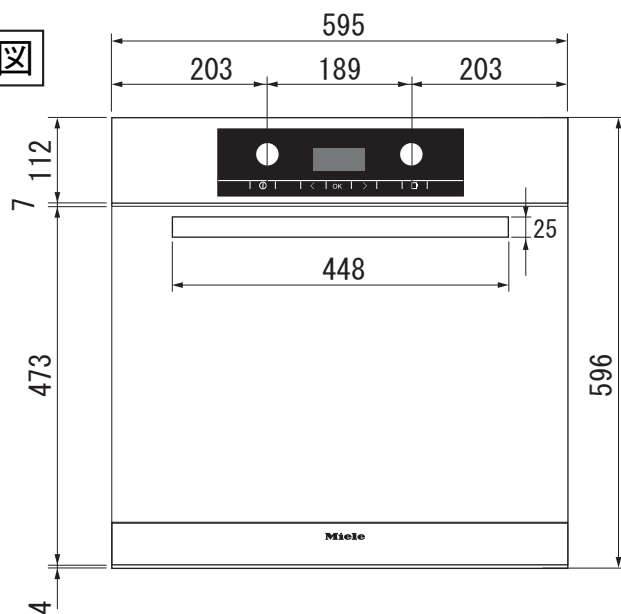

Miele

外形寸法図

電気オーブン

型式:H 5240BP

単位: mm

| | |
|-------------|--|
| 型式名 | H 5240BP |
| タイプ | 電気オーブン |
| 設置方法 | ビルトイン専用 |
| 電源 V / Hz | 単相200V 50&60Hz |
| 定格消費電力 | 3.6kW |
| 接続方法 | コンセント接続20A  |
| 電源コード長 | 1.9m |
| 質量 | 52.7kg |
| 外形寸法(WxDxH) | 595x572x596 |
| 開口寸法(WxDxH) | トルユニット 560-568x555x593-595 |
| | アンダーカウンター 560-568x555x593-595 |

平面図

正面図

側面図

ガラスドア面は、
設置底面より
-2mmを通る

ガラスドア面は、
前回の状態で
設置底面+2.2mm