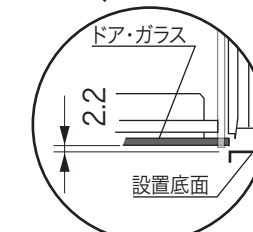

Miele

外形寸法図

電気オーブン

型式:H 5240BP

単位: mm

| | |
|-------------|--|
| 型式名 | H 5240BP |
| タイプ | 電気オーブン |
| 設置方法 | ビルトイン専用 |
| 電源 V / Hz | 単相200V 50&60Hz |
| 定格消費電力 | 3.6kW |
| 接続方法 | コンセント接続20A  |
| 電源コード長 | 1.9m |
| 質量 | 52.7kg |
| 外形寸法(WxDxH) | 595x572x596 |
| 開口寸法(WxDxH) | トルユニット 560-568x555x593-595 |
| | アンダーカウンター 560-568x555x593-595 |

平面図

正面図

側面図

ガラスドア面は、
設置底面より
-2mmを通る

ガラスドア面は、
前回の状態で
設置底面+2.2mm